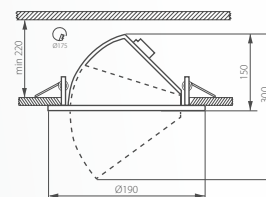

22843 HIMA LED 33W-NW-W

HIMA LED 23... / HIMA LED 33W...

névleges teljesítmény: **220-240 V**

fényforrás: **LED COB**

színhőmérséklet: **4000K**

állíthatóság: **45° / 350°**

világítási szög: **45°**

lámpaház anyaga: **alumínium ötvözet**

búra anyaga: **üveg**

szerelei nyílás mérete: **Ø 175**

érintésvédelmi osztály: **II**

védeleési fok: **IP 20**