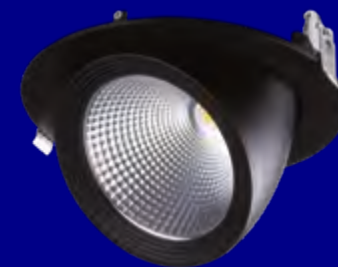

22842 HIMA LED 23W-NW-B